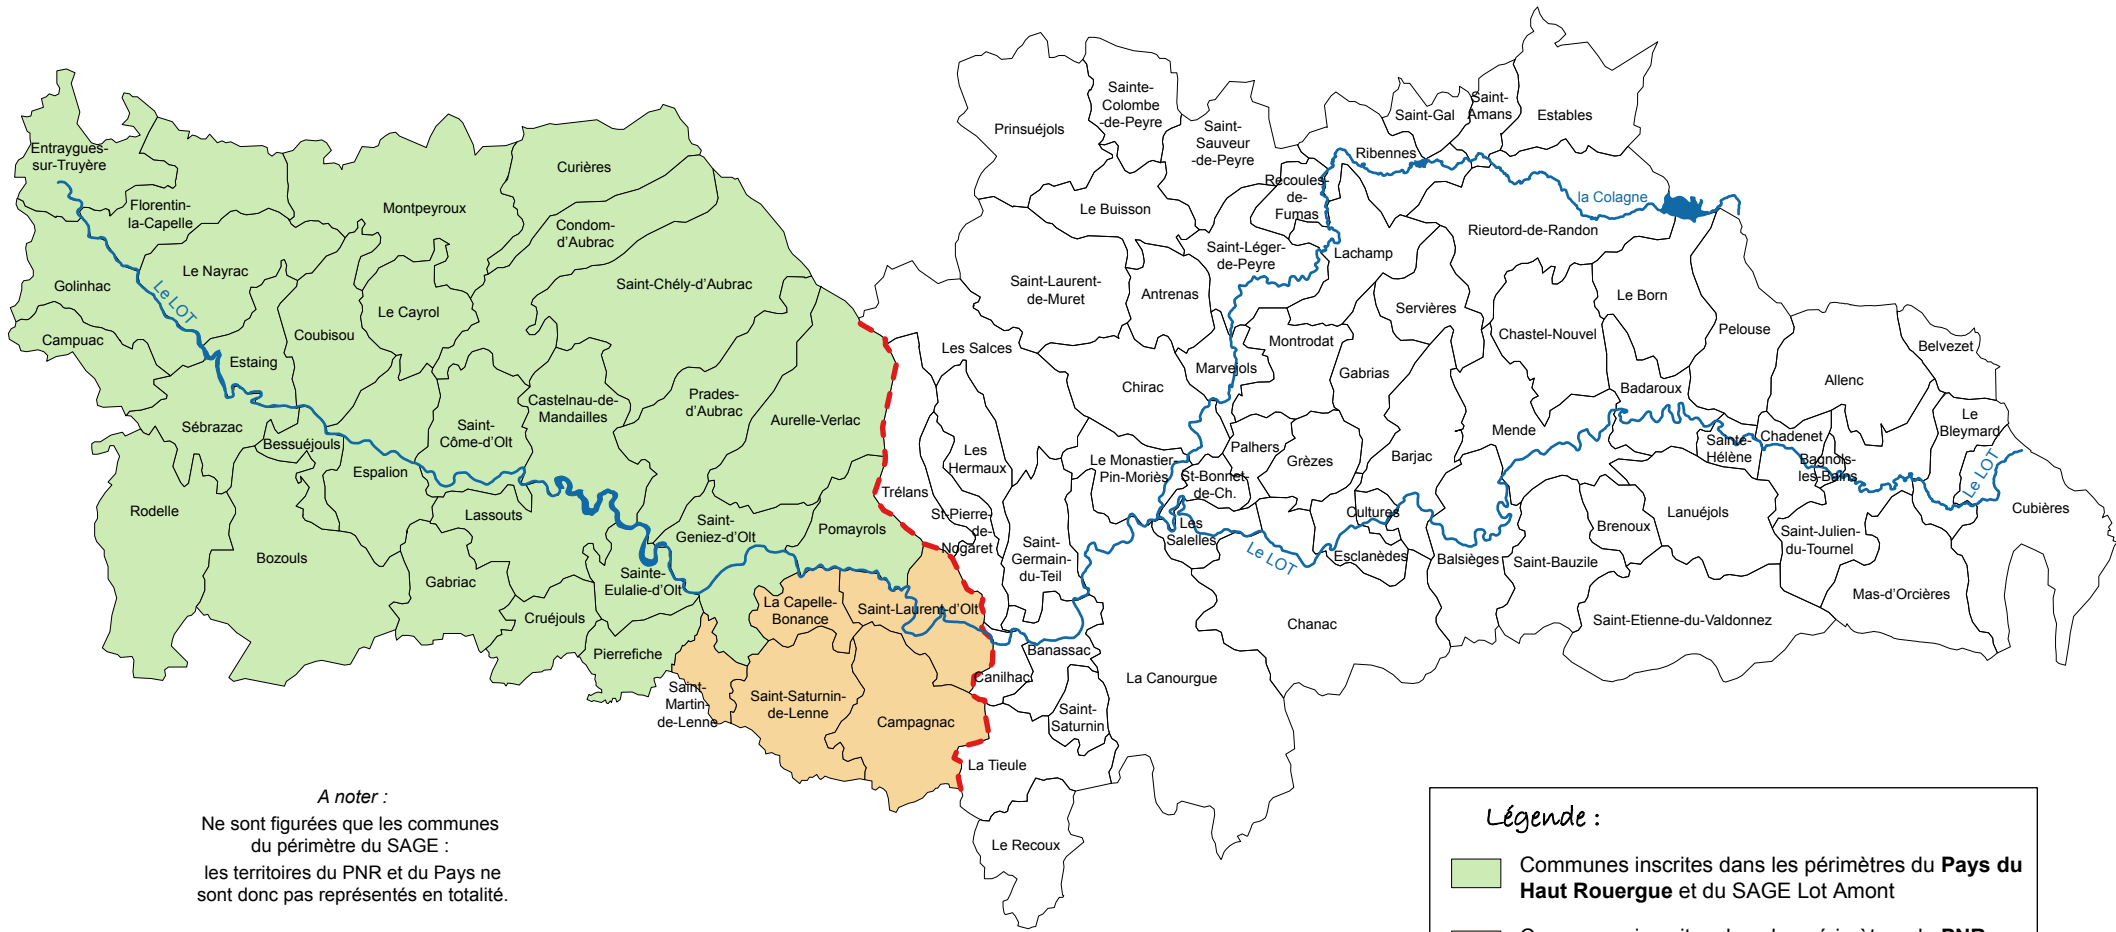

Parc Naturel Régional et Pays

Légende :

- Communes inscrites dans les périmètres du **Pays du Haut Rouergue** et du SAGE Lot Amont
- Communes inscrites dans les périmètres du **PNR des Grands Causses** et du SAGE Lot Amont
- Cours d'eau
- Limite de département / région